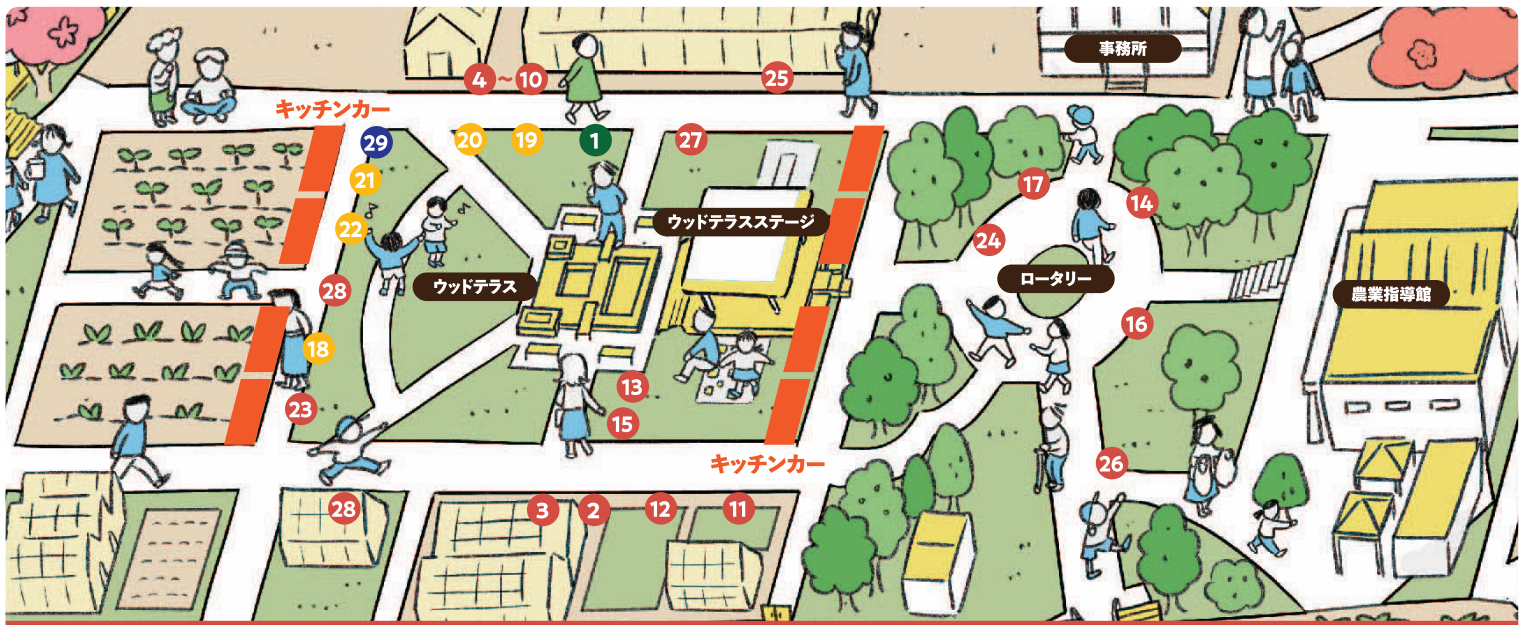

●開園時間 / 9:00~16:30 ●休園日 / 毎週月曜日
(月曜日が祝日の場合は開園、翌日火曜日が休園日となります。)

●駐車料金 / 平日無料 土日祝1回500円(入庫から1時間無料)

動物取扱業登録:ホームテック株式会社/名古屋市農業センターdelaふぁーむ/名古屋市天白区天白町平針黒石2872番地の3/展示/第051418号/R6.1.31/R11.1.30/保木 佳奈子
動物取扱業登録:株式会社青空/ふれんずー/名古屋市天白区天白町平針黒石2872番地の3/展示/第051441号/R6.3.11/R11.3.10/奥村 春輝

地下鉄鶴舞線
「平針」駅より
徒歩20分

イベントの詳しい
情報はこちら

農業センター delaふぁーむ 検索

Exhibition

出展者一覧

※出展者は変更になる場合がございます。

- | | | | |
|--------------------|-----------------------------|-------------------------------|---------------|
| 1 ボンマルシェdeファーム | 9 掘養蜂園(いっぴん!まーけっと) | 16 きこの収穫体験 | 23 セトクラフト株式会社 |
| 2 陶勝軒本舗 | 10 吉野屋(いっぴん!まーけっと) | 17 地元農産物加工品フェア(都市農業課) | 24 丹羽養蜂園 |
| 3 お菓子工房ラ・グリュ井桁屋 | 11 愛知県原木椎茸生産者の会 | 18 天白区役所(中川村農産物販売) | 25 緑日トラック |
| 4 満開堂(いっぴん!まーけっと) | 12 なごやか農学会 | 19 天白区役所(八事の蝶々づくり体験) | 26 なご八市場 青空市 |
| 5 喜楽(いっぴん!まーけっと) | 13 ベジフルマルシェ(de la hataraku) | 20 天白区役所(竹の玩具作り体験) | 27 トレジャーストーン |
| 6 東野(いっぴん!まーけっと) | 14 名古屋コーチン振興協議会 | 21 天白区役所(謎解き企画、町内会などの担い手募集PR) | 28 野菜 青空市 |
| 7 名畑雅彦(いっぴん!まーけっと) | 15 平針女性会 | 22 天白区役所(健康作りPR、園内ウォーキング) | 29 天白区社会福祉協議会 |
| 8 寺尾園(いっぴん!まーけっと) | | | |

Street performance 大道芸

※出演者は変更になる場合がございます。

両日とも開園時間内、不定期開催。交代で順次パフォーマンスします。

2日(土) 場所 **ウッドテラス**

オマールえび

あおき三朝

4日(月・休) 場所 **ウッドテラス**

ミコアポコ

野菜いっぱい! グルメいっぱい!
年に一度の収穫祭!

11月2日(土)・3日(日・祝)・4日(月・休) 9:00~16:30

公式Instagram

公式X

公式LINE

2日(土) 4日(月・休)
無料

成牛のふれあい体験

見て、触って、牛の温かさや感触、表情を間近で感じることができます。